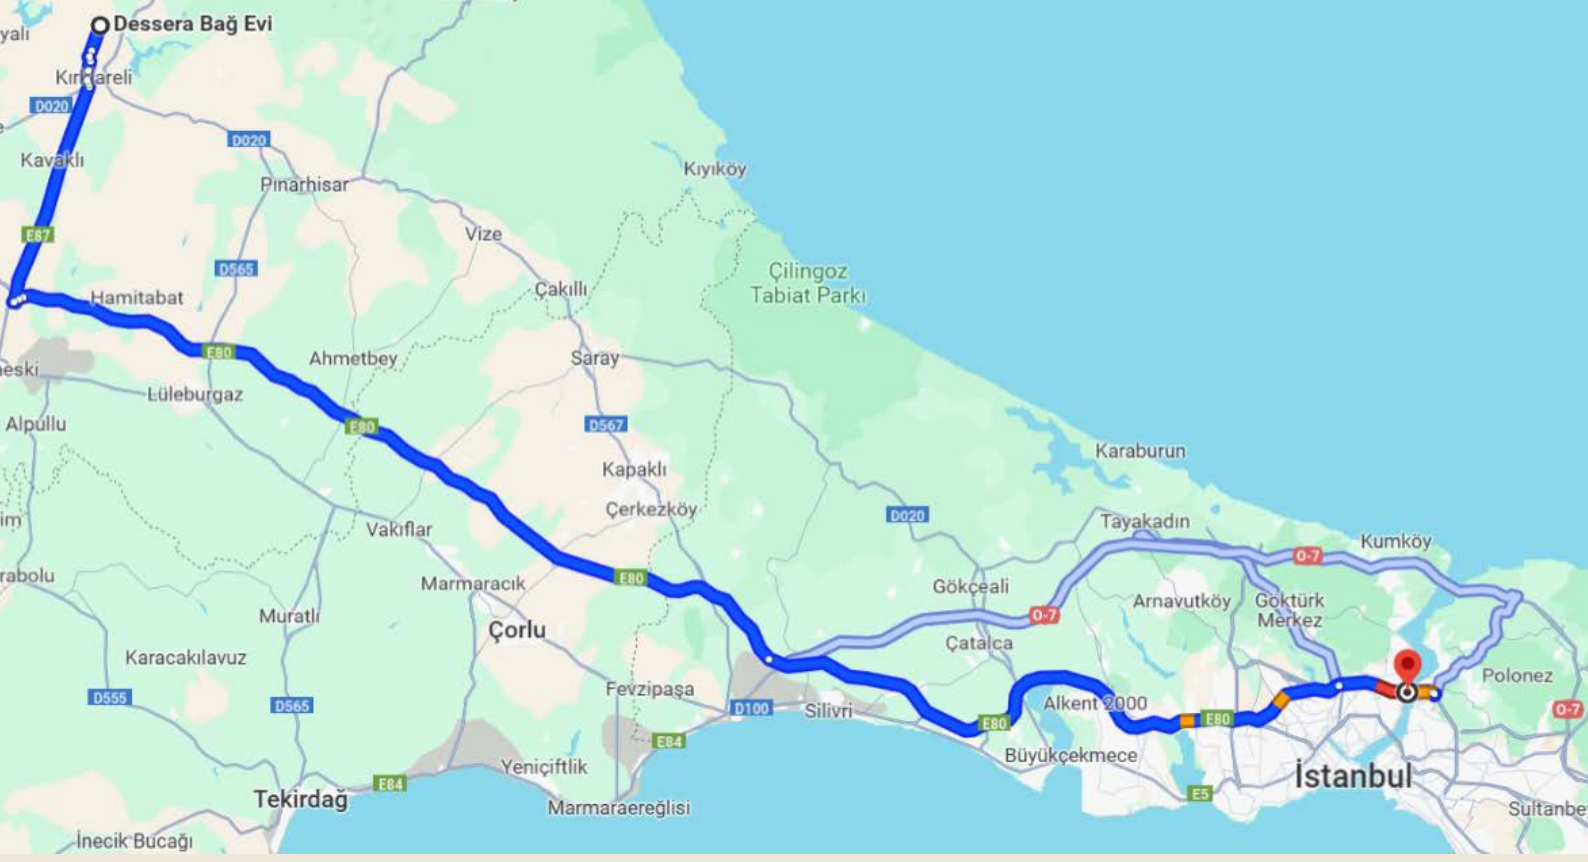

DESSERA'YA GENEL BAKIŞ

İstanbul'dan Dessera'ya Ulaşmanın Haritası

Dessera'da Oda ve Toplantı Kapasitesi

Salonlar	Metrekare	Derinlik (metre)	Uzunluk (metre)	Yükseklik (metre)	Banket	Resepsiyon	Sınıf Düzeni	U Düzen	Tiyatro Düzeni	Sahneli Yarım (8'li)
Dessera Sahne	120	10	10	5	-	-	-	-	-	-
Muscat Restoran	60	6	10	4	-	-	-	-	-	-
Pürneşe Toplantı Odası	90	10	9	3	390	525	200	70	450	180
Shiraz Toplantı Odası	60	7,60	24,15	4,20	80	150	90	45	130	64
Vino Dessera Restoran	120	-	-	-	-	-	-	-	-	-
Bahçe (Açık Alan)	200	9,00	26,50	2,50	120	200	81	-	200	120

Restoranlar	Kapasite	Odalar	Adet	Ücretsiz Wifi
Vino Dessera Restoran	100	Standart Oda	6	✓
Muscat Restoran	40	Deluxe Oda	22	✓
Vino Dessera Bahçe Restoran	200	Family Oda	5	✓
		Family Suit	4	✓